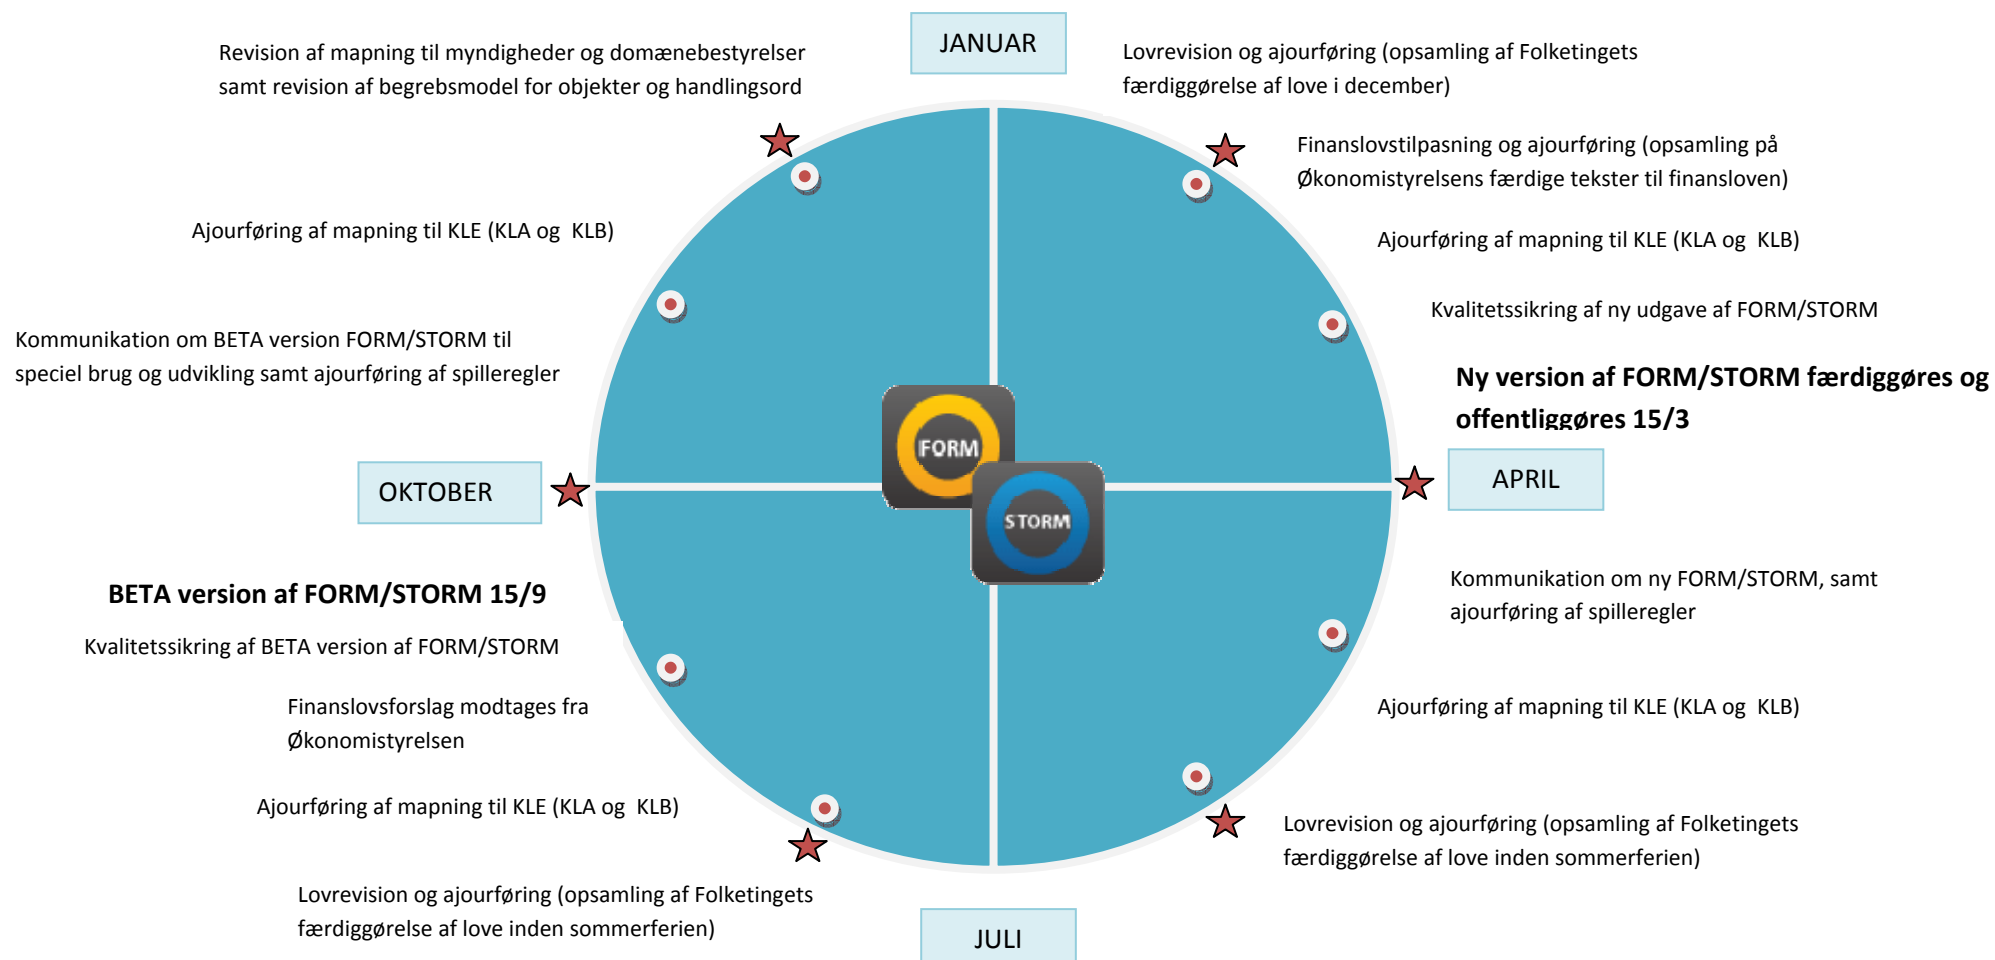

FORM/STORM redaktionens årshjul

★ *Koordinerende redaktionsmøder*

● *Løbende kommunikation med og rådgivning af brugere*